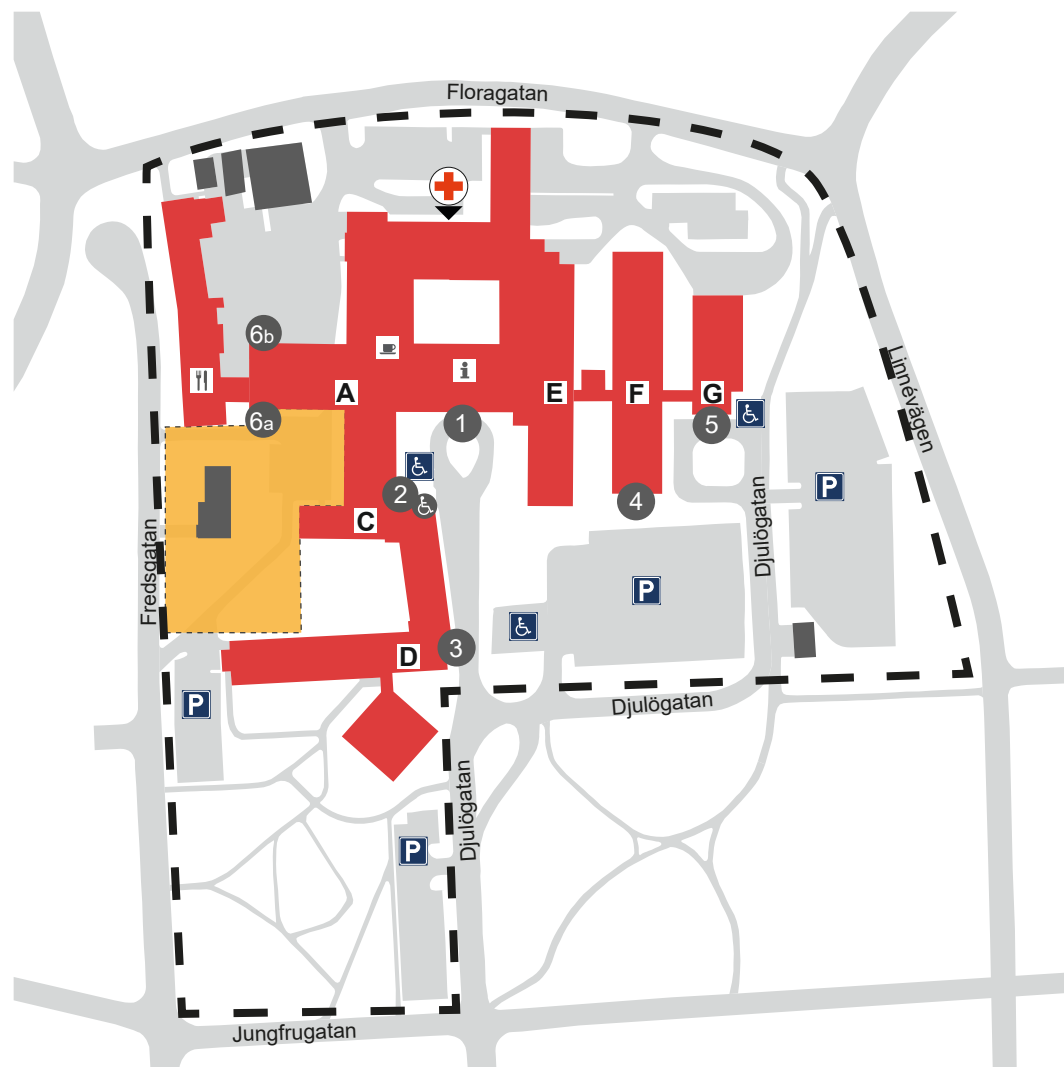

Kullbergska sjukhuset

— — Gräns sjukhusområdet

REGION
SÖRMLAND