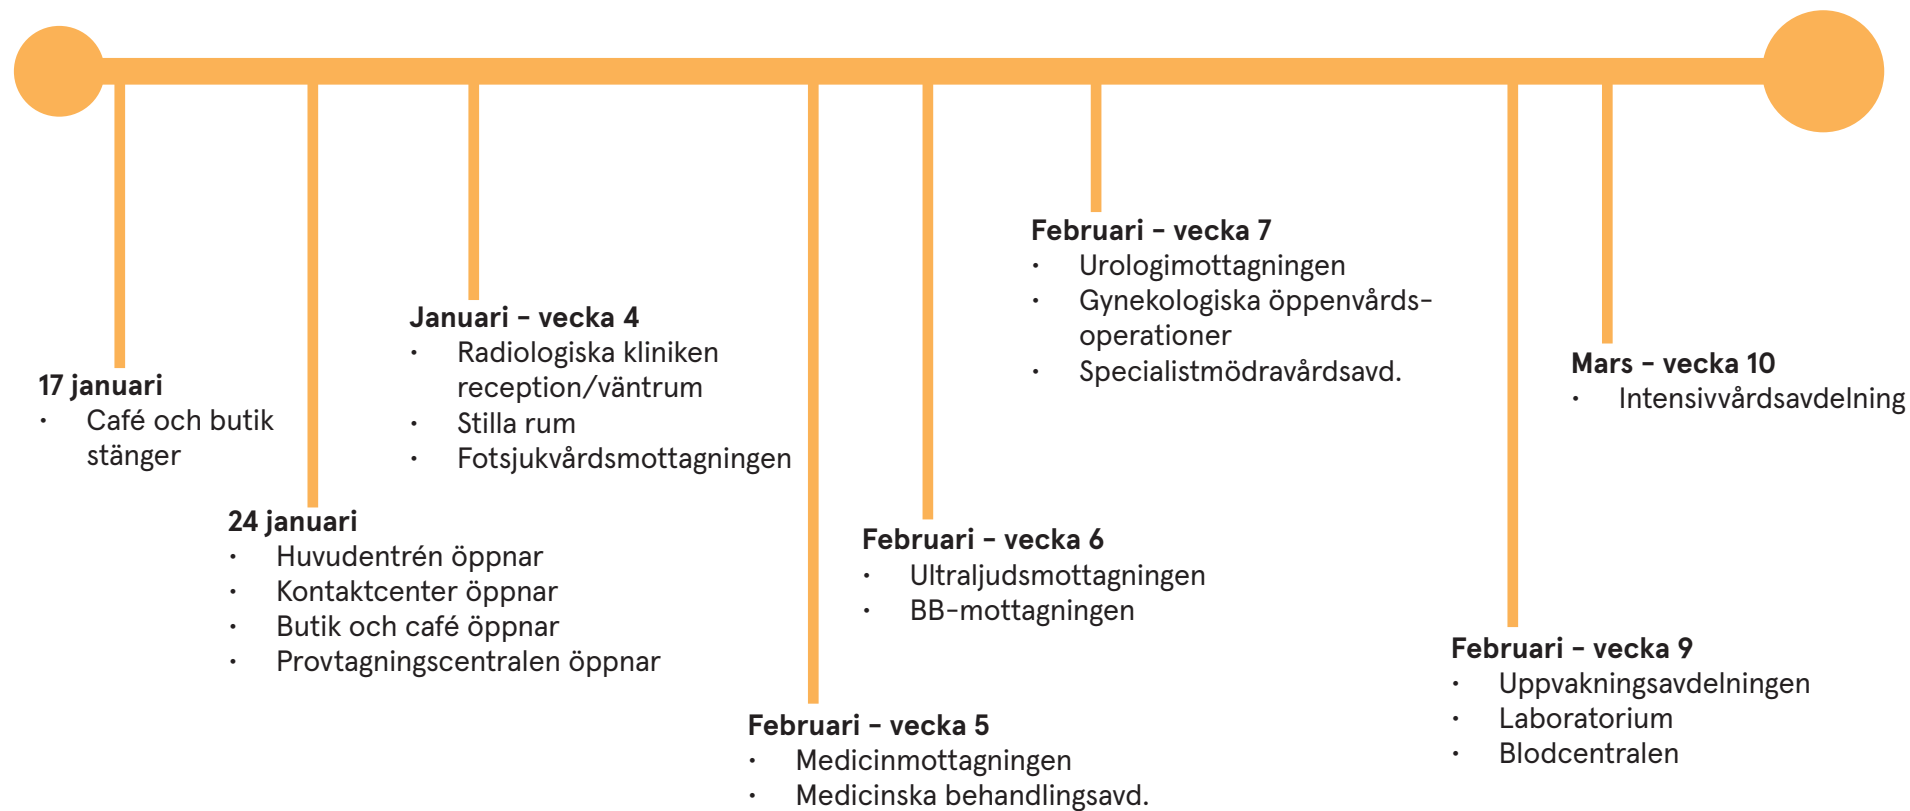

Tidplan - flyttar på Nyköpings lasarett

Obs! vecka/månad kan komma att ändras